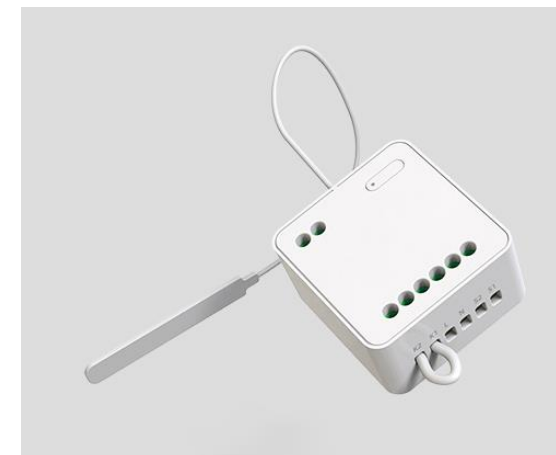

開關模塊

S20 雙路控制器

47001200 /

產品型號 YLP013

產品尺寸 49.5*46.2*24.5mm

功 率 10A/2500W

遠程控制 定時開關
傳統電器 秒變智能；智能操控 觸手可及